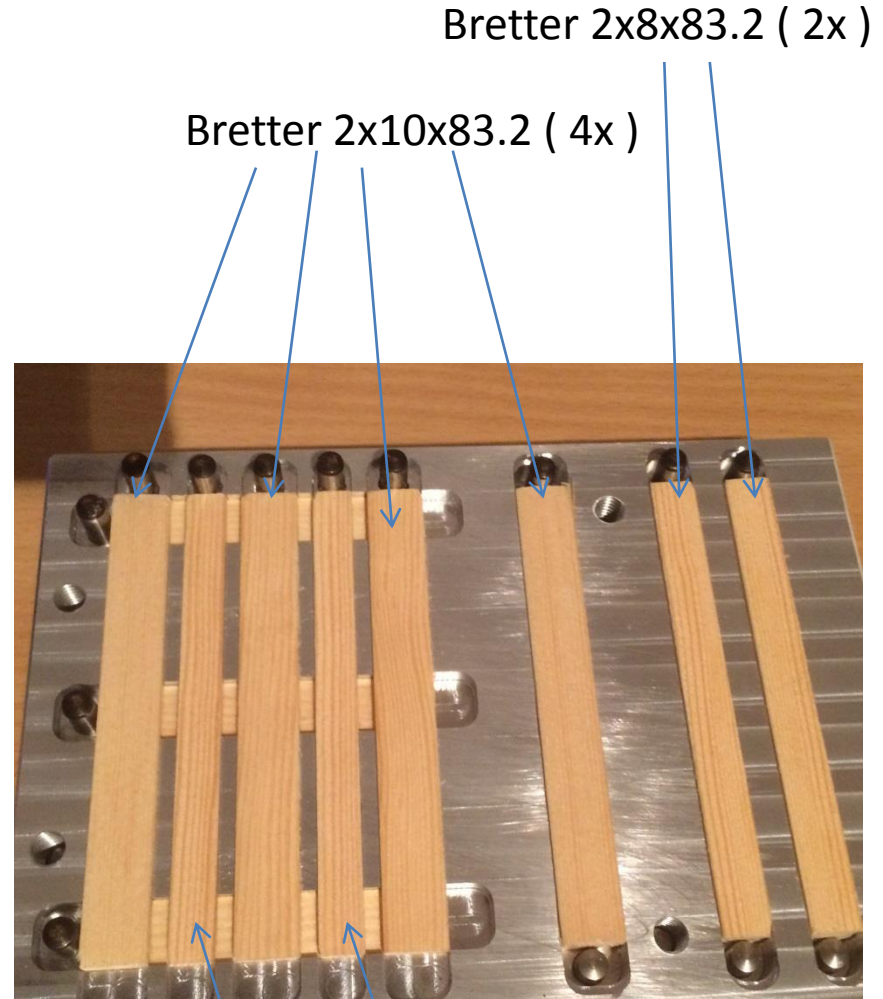

Ladegüter

Made by Lee Möckli

Palettenleimlehre

Bretter 2x10x55.5 (3x)

Würfel 5x10x10 (3x)

Würfel 5x8x10 (6x)

Bretter 2x8x83.2 (2x)

Bretter 2x10x83.2 (4x)

Bretter 2x7x83.2 (2x)

Verwende Normhölzer aus dem Baumarkt oder von www.createc.ch

2x7x1000 Art.40.0124
2x8x1000 Art.40.0125
2x10x1000 Art.40.0126
5x8x1000 Art.40.0139
5x10x1000 Art.40.0140

Transportgestell für Bruder-Gitter

Einzelteile

Zusammen geschraubt

Palettrahmen

Ausgangsmaterial für Winkel

40 teiliges Set

Fertiger Rahmen

Palette mit Rahmen