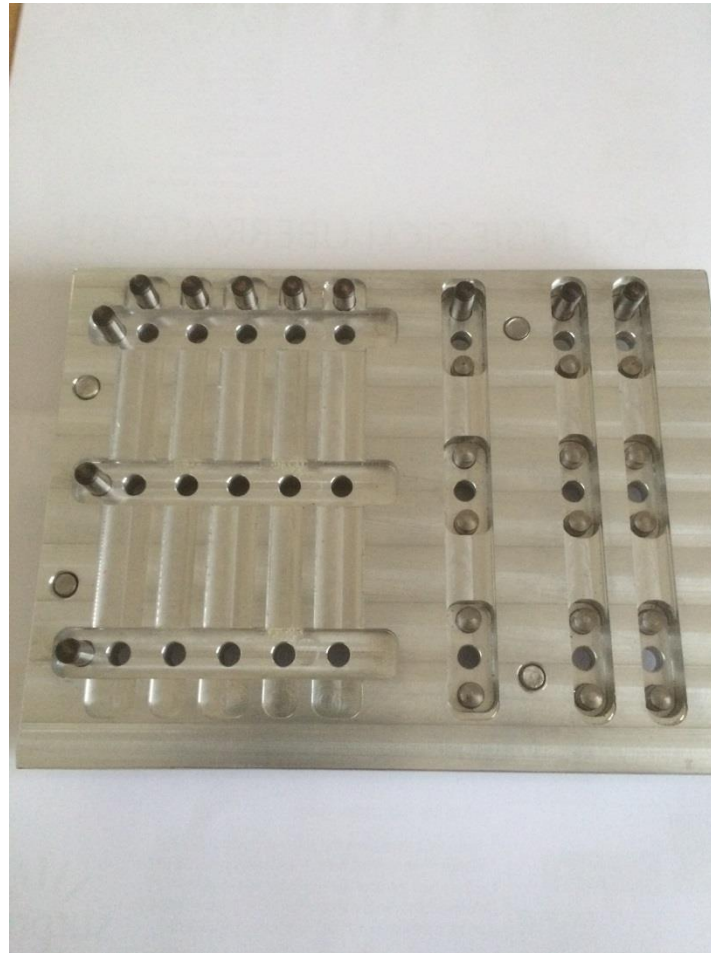

Ladegüter

Made by Lee Möckli

Palettenleimlehre

Bretter 2x10x55.5 (3x)

Würfel 5x10x10 (3x)

Würfel 5x8x10 (6x)

Bretter 2x8x83.2 (2x)

Bretter 2x10x83.2 (4x)

Bretter 2x7x83.2 (2x)

Verwende Normhölzer aus dem Baumarkt oder von www.createc.ch

2x7x1000 Art.40.0124
2x8x1000 Art.40.0125
2x10x1000 Art.40.0126
5x8x1000 Art.40.0139
5x10x1000 Art.40.0140

Transportgestell für Bruder-Gitter

Einzelteile

Zusammen geschraubt

Palettrahmen

Ausgangsmaterial für Winkel

40 teiliges Set

Fertiger Rahmen

Palette mit Rahmen