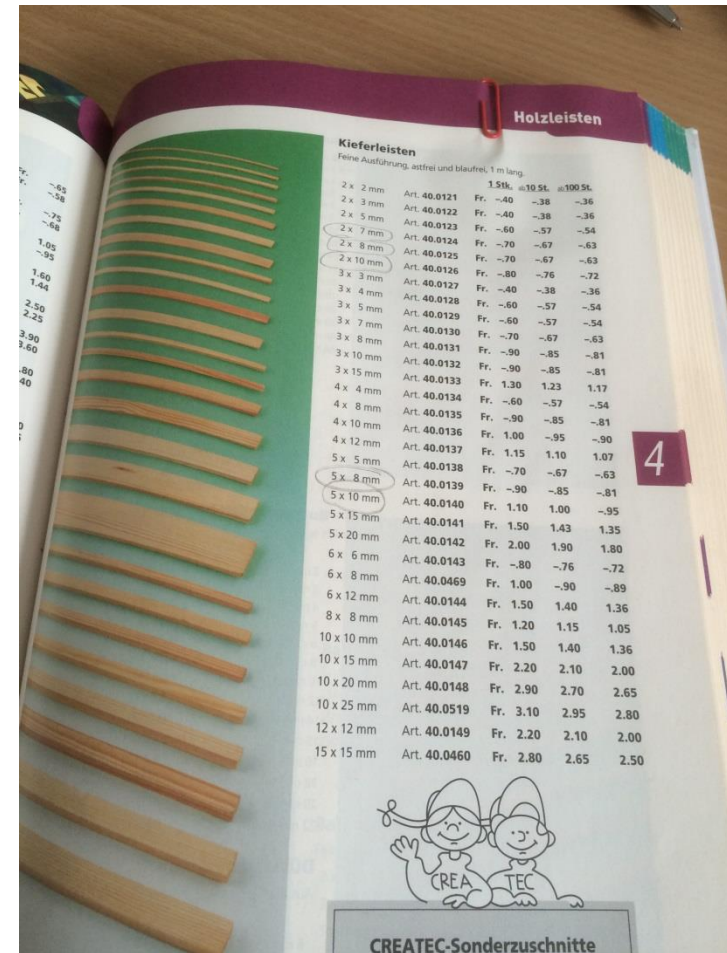

Ladegüter

Made by Lee Möckli

Palettenleimlehre

Bretter 2x10x55.5 (3x)

Würfel 5x10x10 (3x)

Würfel 5x8x10 (6x)

Bretter 2x8x83.2 (2x)

Bretter 2x10x83.2 (4x)

Bretter 2x7x83.2 (2x)

Verwende Normhölzer aus dem Baumarkt oder von www.createc.ch

2x7x1000 Art.40.0124
2x8x1000 Art.40.0125
2x10x1000 Art.40.0126
5x8x1000 Art.40.0139
5x10x1000 Art.40.0140

Transportgestell für Bruder-Gitter