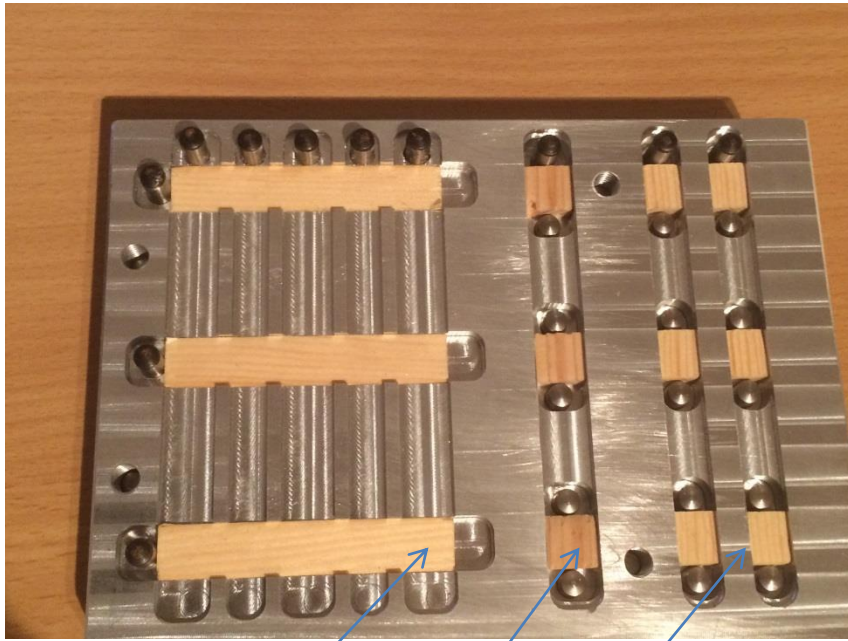

Ladegüter

Made by Lee Möckli

Palettenleimlehre

Bretter 2x10x55.5 (3x)

Würfel 5x10x10 (3x)

Würfel 5x8x10 (6x)

Bretter 2x8x83.2 (2x)

Bretter 2x10x83.2 (4x)

Bretter 2x7x83.2 (2x)

Verwende Normhölzer aus dem Baumarkt oder von www.createc.ch

2x7x1000 Art.40.0124
2x8x1000 Art.40.0125
2x10x1000 Art.40.0126
5x8x1000 Art.40.0139
5x10x1000 Art.40.0140

Transportgestell für Bruder-Gitter

Einzelteile

Zusammen geschraubt

Palettrahmen

Ausgangsmaterial für Winkel

40 teiliges Set

Fertiger Rahmen

Palette mit Rahmen