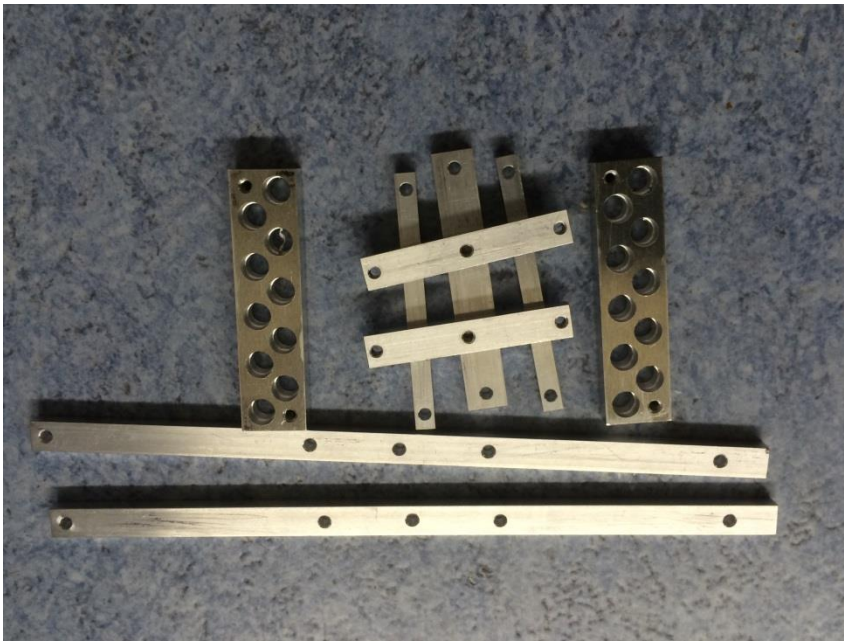

Ladegüter

Made by Lee Möckli

Palettenleimlehre

Bretter 2x10x55.5 (3x)

Würfel 5x10x10 (3x)

Würfel 5x8x10 (6x)

Bretter 2x8x83.2 (2x)

Bretter 2x10x83.2 (4x)

Bretter 2x7x83.2 (2x)

Verwende Normhölzer aus dem Baumarkt oder von www.createc.ch

2x7x1000 Art.40.0124
2x8x1000 Art.40.0125
2x10x1000 Art.40.0126
5x8x1000 Art.40.0139
5x10x1000 Art.40.0140

Transportgestell für Bruder-Gitter

Einzelteile

Zusammen geschraubt

Palettrahmen

Ausgangsmaterial für Winkel

40 teiliges Set

Fertiger Rahmen

Palette mit Rahmen